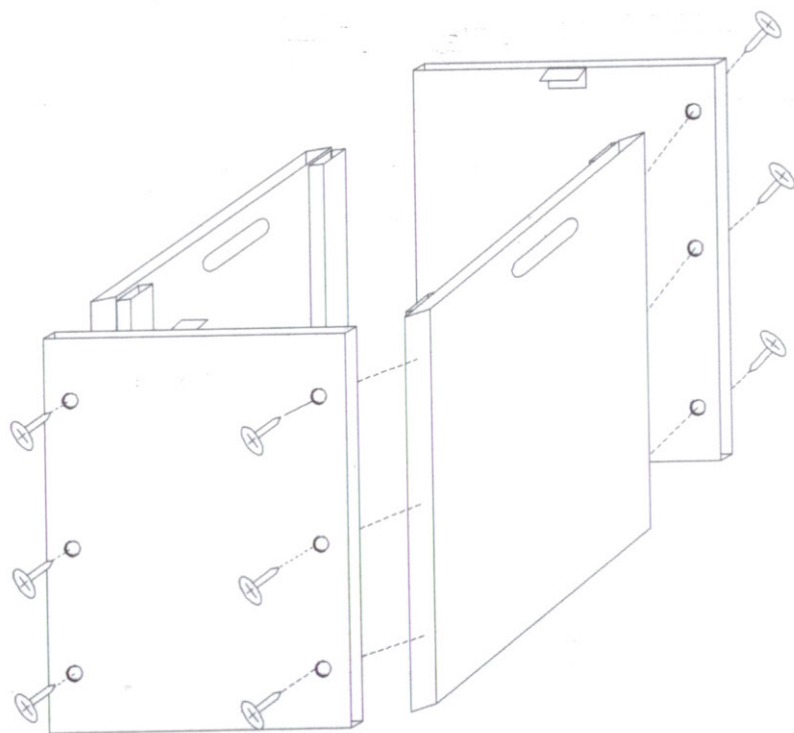

MONTÁŽNÍ NÁVOD – VOLEBNÍ URNA

SPODNÍ DÍL

HORNÍ DÍL

 25 mm

 45 mm