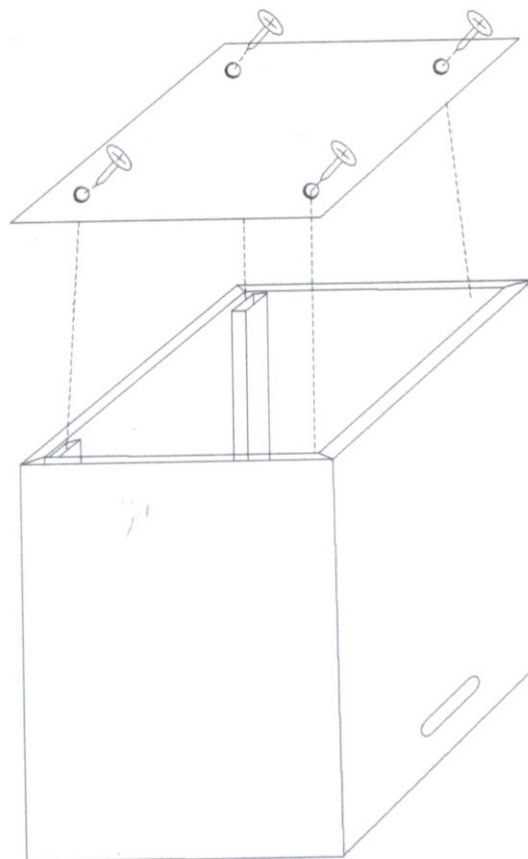

MONTÁŽNÍ NÁVOD – VOLEBNÍ URNA

SPODNÍ DÍL

HORNÍ DÍL

 25 mm

 45 mm