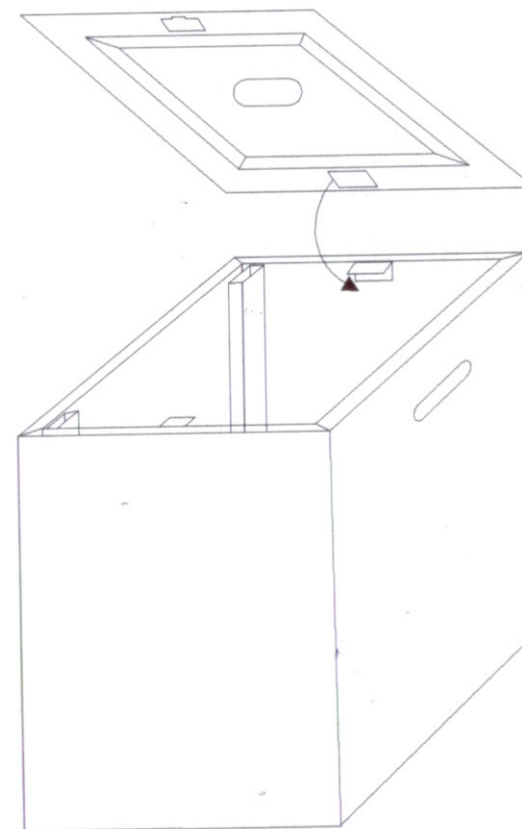

MONTÁŽNÍ NÁVOD – VOLEBNÍ URNA

SPODNÍ DÍL

HORNÍ DÍL

 25 mm

 45 mm